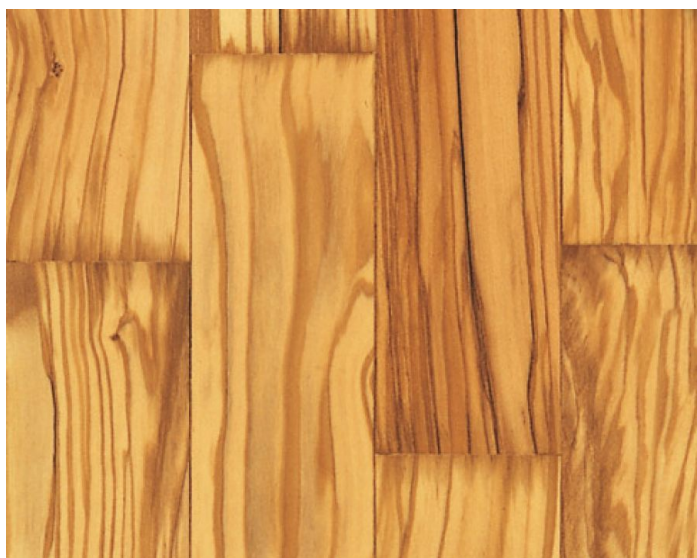

ПАРКЕТ | СТЕНОВЫЕ ПАНЕЛИ | ДВЕРИ

Штучный паркет Garbelotto Massicci Оливковое дерево

Производитель: GARBELOTTO

Код товара: Штучный паркет Garbelotto Massicci Оливковое дерево

Артикул: GB-121

Страна производства: Италия

Коллекция: Massicci

Размеры: 200-400x50-60x10 мм

Порода дерева: Оливковое дерево

Фаска: Без фаски

Тип покрытия: Лак или масло (по выбору заказчика)

Соединение: Клеевое

Тип поверхности: Матовая или глянцевая (по выбору заказчика)