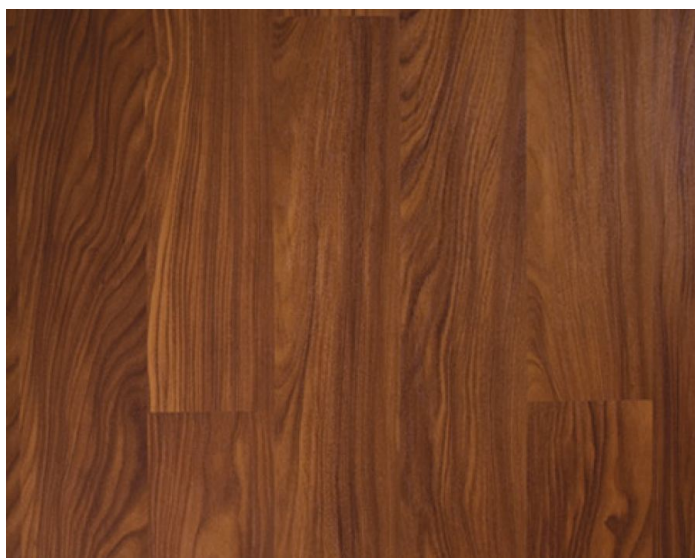

## Штучный паркет Garbelotto Massicci Афромозия

**Производитель:** GARBELOTTO  
**Код товара:** Штучный паркет Garbelotto Massicci Афромозия  
**Артикул:** GB-122  
**Страна производства:** Италия  
**Коллекция:** Massicci  
**Размеры:** 200-400x50-60x10 мм  
**Порода дерева:** Афромомзия  
**Фаска:** Без фаски  
**Тип покрытия:** Лак или масло (по выбору заказчика)  
**Соединение:** Клеевое  
**Тип поверхности:** Матовая или глянцевая (по выбору заказчика)  
**Твёрдость породы:** 3,7 по Бринеллю