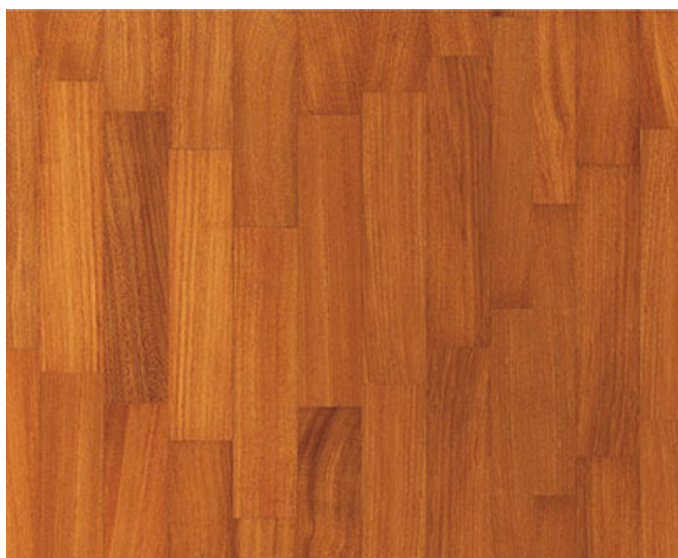

## Штучный паркет Garbelotto Massicci Дуссия Африка

**Производитель:** GARBELOTTO

**Код товара:** Штучный паркет Garbelotto Massicci Дуссия Африка

**Артикул:** GB-124

**Страна производства:** Италия

**Коллекция:** Massicci