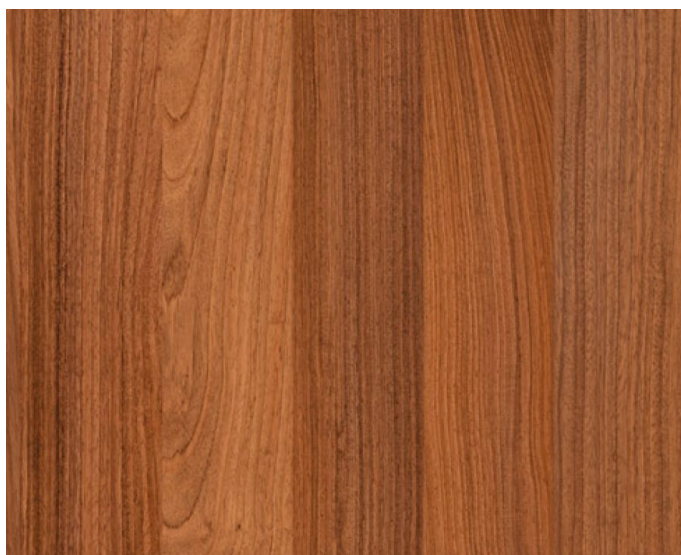

ПАРКЕТ | СТЕНОВЫЕ ПАНЕЛИ | ДВЕРИ

Штучный паркет Garbelotto Massicci Дуссия Азия/Мербау

Производитель: GARBELOTTO

Код товара: Штучный паркет Garbelotto Massicci Дуссия Азия/Мербау

Артикул: GB-125

Страна производства: Италия

Коллекция: Massicci

Размеры: 200-400x50-60x10 мм

Порода дерева: Дуссия, мербау

Фаска: Без фаски

Тип покрытия: Лак или масло (по выбору заказчика)

Соединение: Клеевое

Тип поверхности: Матовая или глянцевая (по выбору заказчика)