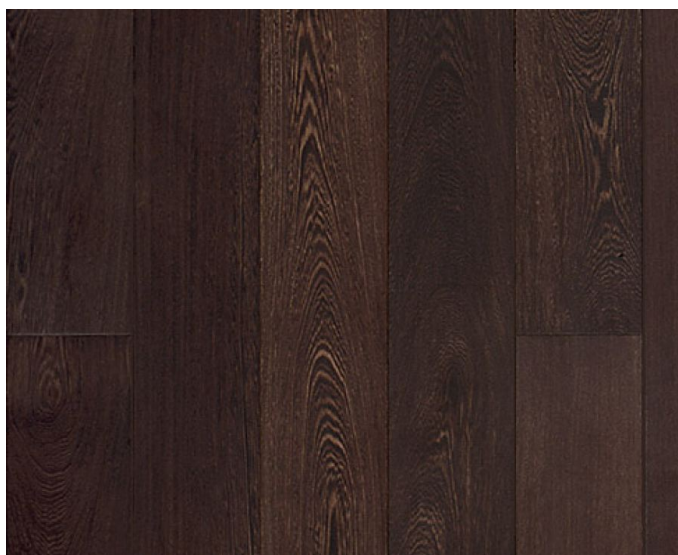

ПАРКЕТ | СТЕНОВЫЕ ПАНЕЛИ | ДВЕРИ

Штучный паркет Garbelotto Massicci Венге

Производитель: GARBELOTTO
Код товара: Штучный паркет Garbelotto Massicci Венге
Артикул: GB-126
Страна производства: Италия
Коллекция: Massicci
Размеры: 200-400x50-60x10 мм
Порода дерева: Венге
Фаска: Без фаски
Тип покрытия: Лак или масло (по выбору заказчика)
Соединение: Клеевое
Тип поверхности: Матовая или глянцевая (по выбору заказчика)
Твёрдость породы: 4,0 по Бринеллю