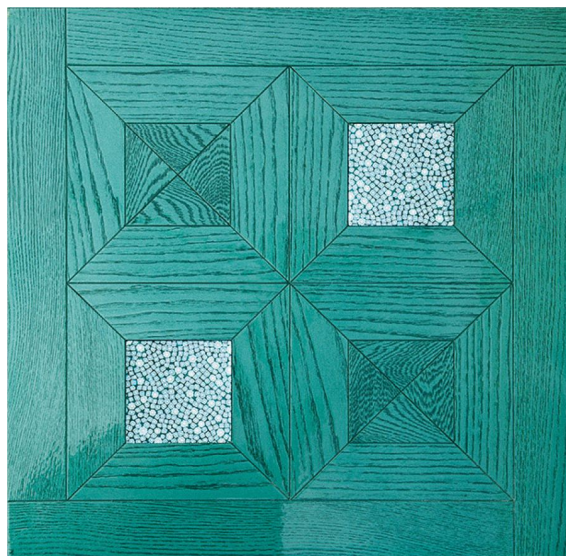

## Художественный паркет Garbelotto Creator Murrine Дуб champione тонируемый GB-147

**Производитель:** GARBELOTTO

**Код товара:** Garbelotto Creator Murrine Дуб champione тонируемый  
GB-147

**Артикул:** GB-147

**Страна производства:** Италия

**Коллекция:** Creator

**Размеры:** 670x670x14 мм

**Порода дерева:** Дуб, муранское стекло

**Фаска:** Без фаски

**Тип покрытия:** Лак или масло

**Тип поверхности:** Матовая или глянцевая (по выбору заказчика)