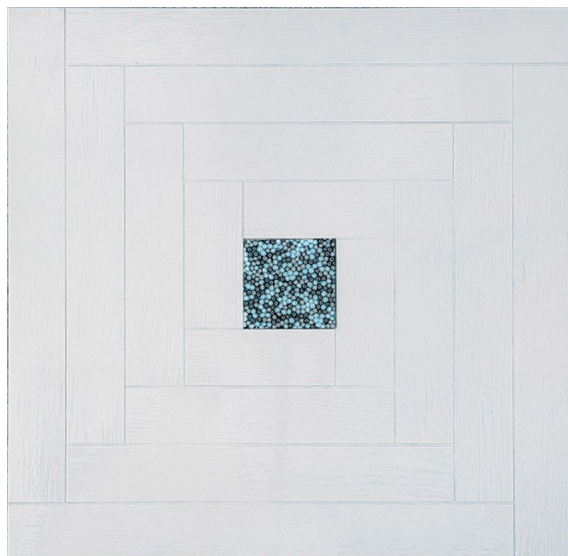

ПАРКЕТ | СТЕНОВЫЕ ПАНЕЛИ | ДВЕРИ

Художественный паркет Garbelotto Creator Murrine Белый дуб тонированный GB-154

Производитель: GARBELOTTO
Код товара: Garbelotto Creator Murrine Белый дуб тонированный GB-154
Артикул: GB-154
Страна производства: Италия
Коллекция: Creator
Размеры: 670x670x14 мм
Порода дерева: Дуб, муранское стекло
Фаска: Без фаски
Тип покрытия: Лак или масло (по выбору заказчика)
Тип поверхности: Матовая или глянцевая (по выбору заказчика)
Твёрдость породы: 3,7 по Бринеллю