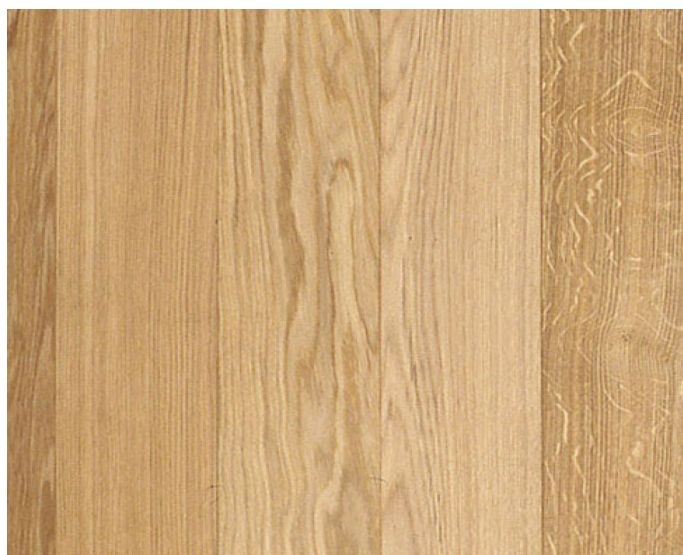

## Инженерный паркет Garbelotto Listo Floor Gold Дуб

**Производитель:** GARBELOTTO

**Код товара:** Инженерный паркет Garbelotto Listo Floor Gold Дуб

**Артикул:** GB-160

**Страна производства:** Италия

**Коллекция:** Listo Floor Gold

**Размеры:** 700-2000x140-150x10 мм

**Порода дерева:** Дуб

**Фаска:** Без фаски

**Тип покрытия:** Лак или масло (по выбору заказчика)

**Соединение:** Шип/паз

**Тип поверхности:** Матовая или глянцевая (по выбору заказчика)