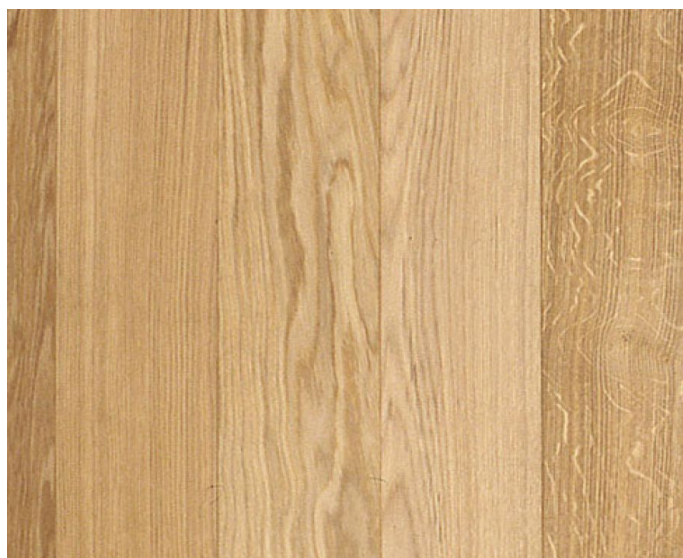

ПАРКЕТ | СТЕНОВЫЕ ПАНЕЛИ | ДВЕРИ

Инженерный паркет Garbelotto Listo Floor Grand Дуб

Производитель: GARBELOTTO

Код товара: Инженерный паркет Garbelotto Listo Floor Grand Дуб

Артикул: GB-168

Страна производства: Италия

Коллекция: Listo Floor Grand

Размеры: 600-1500x110-120x10 мм

Порода дерева: Дуб

Фаска: Без фаски

Тип покрытия: Лак или масло (по выбору заказчика)

Соединение: Шип/паз

Тип поверхности: Матовая или глянцевая (по выбору заказчика)