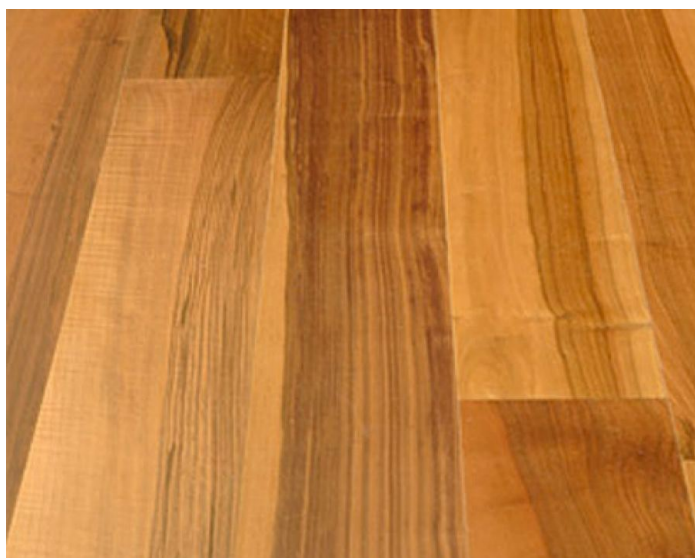

## Инженерный паркет Garbelotto Listo Floor Grand Грецкий орех

**Производитель:** GARBELOTTO

**Код товара:** Инженерный паркет Garbelotto Listo Floor Grand Грецкий орех

**Артикул:** GB-171

**Страна производства:** Италия

**Коллекция:** Listo Floor Grand

**Размеры:** 600-1500x110-120x10 мм

**Порода дерева:** Грецкий орех

**Фаска:** Без фаски

**Тип покрытия:** Лак или масло (по выбору заказчика)

**Соединение:** Шип/паз

**Тип поверхности:** Матовая или глянцевая (по выбору заказчика)