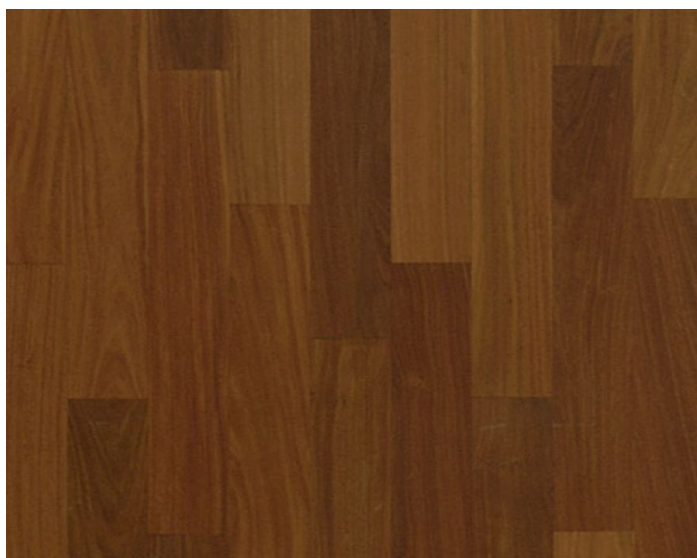

ПАРКЕТ | СТЕНОВЫЕ ПАНЕЛИ | ДВЕРИ

Инженерный паркет Garbelotto Listo Floor Grand Кабреува

Производитель: GARBELOTTO

Код товара: Инженерный паркет Garbelotto Listo Floor Grand Кабреува

Артикул: GB-175

Страна производства: Италия

Коллекция: Listo Floor Grand

Размеры: 600-1500x110-120x10 мм

Порода дерева: Кабреува

Фаска: Без фаски

Тип покрытия: Лак или масло (по выбору заказчика)

Соединение: Шип/паз

Тип поверхности: Матовая или глянцевая (по выбору заказчика)