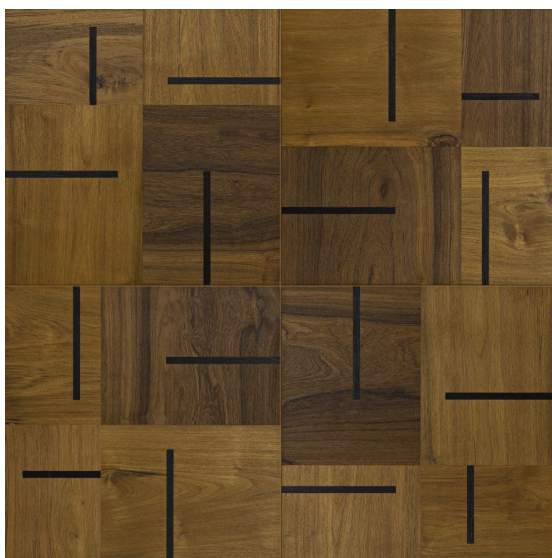

## Модули паркета CP Parquet Sesto Senso Le Quadre 3.0 Teak

**Производитель:** CP PARQUET

**Код товара:** Модули паркета CP Parquet Sesto Senso Le Quadre 3.0 Teak

**Артикул:** CPP-170

**Толщина изделия:** 14 мм

**Страна производства:** Италия

**Коллекция:** Sesto Senso

**Размеры:** 680x680 мм

**Порода дерева:** Бирманский тик, термодуб

**Селекция:** Рустик

**Фаска:** С фаской

**Тип покрытия:** Масло

**Соединение:** Шип-паз

**Тип поверхности:** Матовая, брашированная