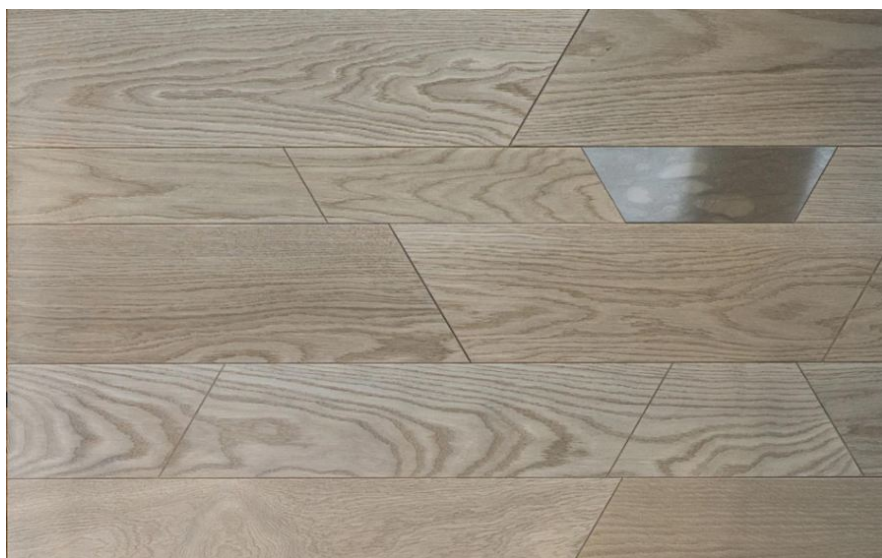

ПАРКЕТ | СТЕНОВЫЕ ПАНЕЛИ | ДВЕРИ

Инженерный паркет CP Parquet Sesto Senso Le spighe

Производитель: CP PARQUET

Код товара: Инженерный паркет CP Parquet Sesto Senso Le spighe

Артикул: CPP-173

Толщина изделия: 15 мм

Страна производства: Италия

Коллекция: Sesto Senso

Размеры: Ширина 90/135/165/192 см

Дизайн: Двухслойный инженерный паркет

Порода дерева: Любая порода под заказ, со вставками из других пород дерева и мрамора или без.