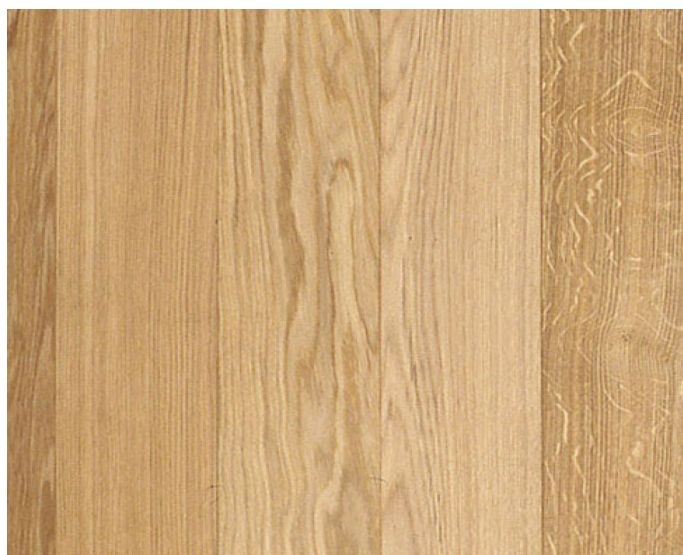

ПАРКЕТ | СТЕНОВЫЕ ПАНЕЛИ | ДВЕРИ

Инженерный паркет Garbelotto Listo Floor Super Дуб

Производитель: GARBELOTTO

Код товара: Инженерный паркет Garbelotto Listo Floor Super Дуб

Артикул: GB-179

Страна производства: Италия

Коллекция: Listo Floor Super

Размеры: 400-1300x85-90x14 мм

Порода дерева: Дуб

Фаска: Без фаски

Тип покрытия: Лак или масло (по выбору заказчика)

Соединение: Шип/паз

Тип поверхности: Матовая или глянцевая (по выбору заказчика)