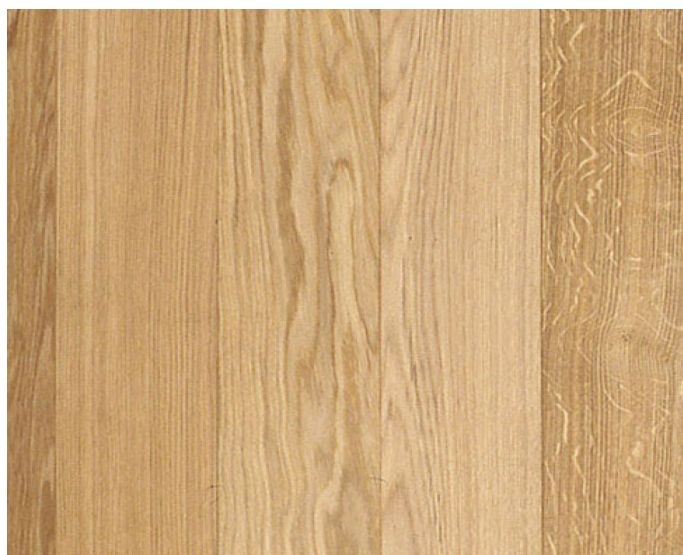

## Инженерный паркет Garbelotto Listo Floor Super Дуб

**Производитель:** GARBELOTTO

**Код товара:** Инженерный паркет Garbelotto Listo Floor Super Дуб

**Артикул:** GB-179

**Страна производства:** Италия

**Коллекция:** Listo Floor Super