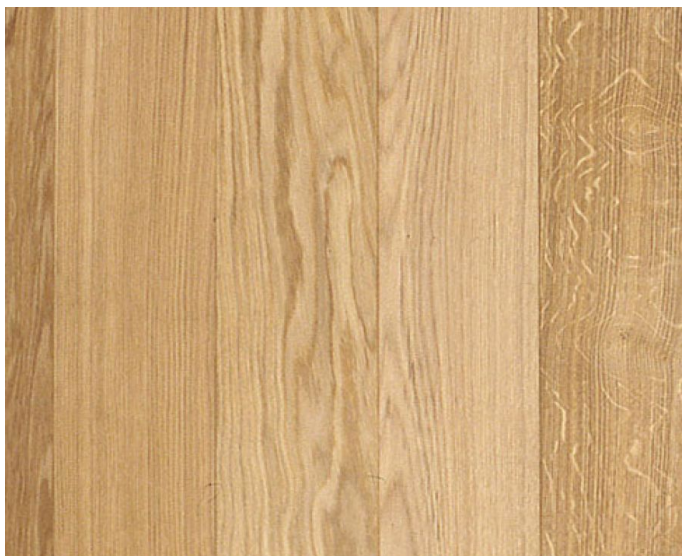

ПАРКЕТ | СТЕНОВЫЕ ПАНЕЛИ | ДВЕРИ

Инженерный паркет Garbelotto Listo Floor Super Дуб

Производитель: GARBELOTTO

Код товара: Инженерный паркет Garbelotto Listo Floor Super Дуб

Артикул: GB-179

Страна производства: Италия

Коллекция: Listo Floor Super

Размеры: 400-1300x85-90x14 мм

Порода дерева: Дуб

Фаска: Без фаски

Тип покрытия: Лак или масло (по выбору заказчика)

Соединение: Шип/паз

Тип поверхности: Матовая или глянцевая (по выбору заказчика)

Твёрдость породы: 3,4 по Бринеллю

КЛИЕНТСКИЙ ЦЕНТР

+7 (800) 100 83 54

Пишите нам

+7 (495) 972 83 54

#designstudioparquet