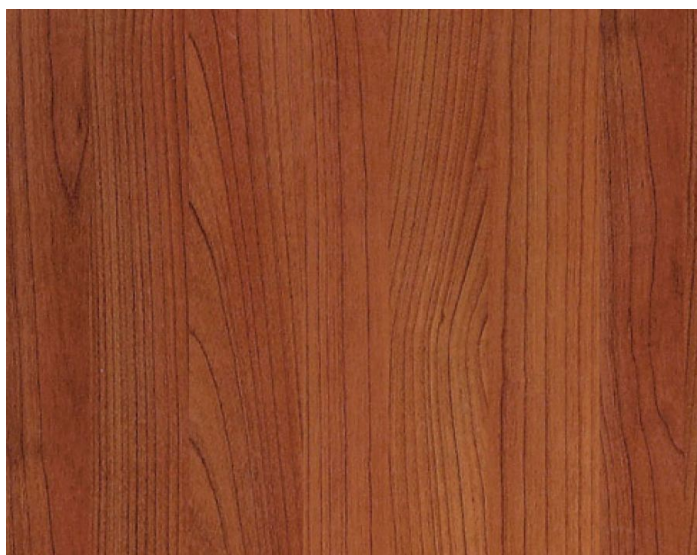

ПАРКЕТ | СТЕНОВЫЕ ПАНЕЛИ | ДВЕРИ

Инженерный паркет Garbelotto Listo Floor Super Вишня

Производитель: GARBELOTTO

Код товара: Инженерный паркет Garbelotto Listo Floor Super Вишня

Артикул: GB-181

Страна производства: Италия

Коллекция: Listo Floor Super

Размеры: 400-1300x85-90x14 мм

Порода дерева: Вишня

Фаска: Без фаски

Тип покрытия: Лак или масло (по выбору заказчика)

Соединение: Шип/паз

Тип поверхности: Матовая или глянцевая (по выбору заказчика)