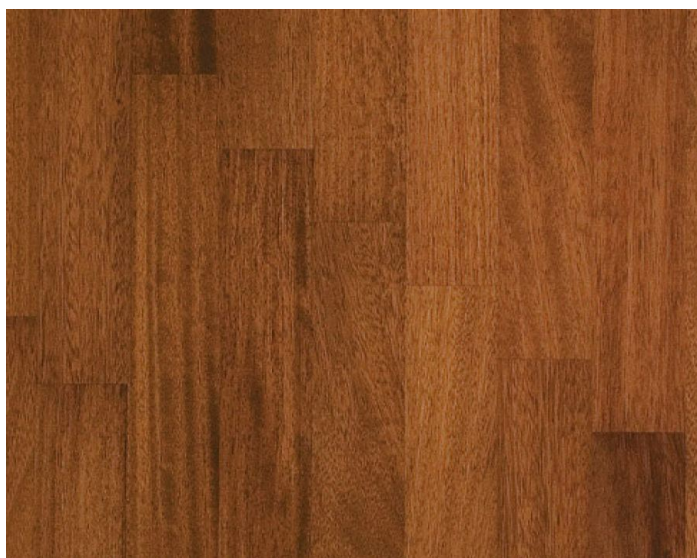

ПАРКЕТ | СТЕНОВЫЕ ПАНЕЛИ | ДВЕРИ

Инженерный паркет Garbelotto Listo Floor Super Ироко

Производитель: GARBELOTTO

Код товара: Инженерный паркет Garbelotto Listo Floor Super Ироко

Артикул: GB-184

Страна производства: Италия

Коллекция: Listo Floor Super

Размеры: 400-1300x85-90x14 мм

Порода дерева: Ироко

Фаска: Без фаски

Тип покрытия: Лак или масло (по выбору заказчика)

Соединение: Шип/паз

Тип поверхности: Матовая или глянцевая (по выбору заказчика)