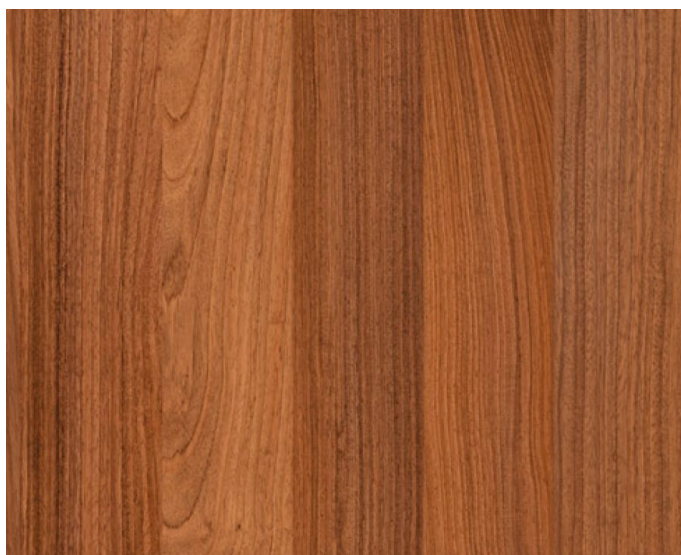

ПАРКЕТ | СТЕНОВЫЕ ПАНЕЛИ | ДВЕРИ

Инженерный паркет Garbelotto Listo Floor Super Дуссия Азия/Мербау

Производитель: GARBELOTTO

Код товара: Garbelotto Listo Floor Super Дуссия Азия/Мербау

Артикул: GB-185

Страна производства: Италия

Коллекция: Listo Floor Super

Размеры: 400-1300x85-90x14 мм

Порода дерева: Дуссия, мербау

Фаска: Без фаски

Тип покрытия: Лак или масло (по выбору заказчика)

Соединение: Шип/паз

Тип поверхности: Матовая или глянцевая (по выбору заказчика)

Твёрдость породы: 4,1 по Бринеллю

КЛИЕНТСКИЙ ЦЕНТР

+7 (800) 100 83 54

Пишите нам

+7 (495) 972 83 54

#designstudioparquet