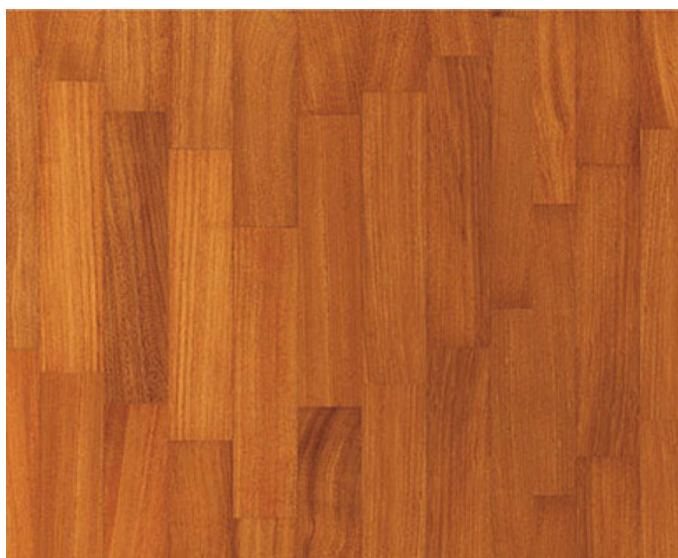

ПАРКЕТ | СТЕНОВЫЕ ПАНЕЛИ | ДВЕРИ

Инженерный паркет Garbelotto Listo Floor Super Дуссия Африка

Производитель: GARBELOTTO

Код товара: Инженерный паркет Garbelotto Listo Floor Super Дуссия Африка

Артикул: GB-186

Страна производства: Италия

Коллекция: Listo Floor Super

Размеры: 400-1300x85-90x14 мм

Порода дерева: Дуссия

Фаска: Без фаски

Тип покрытия: Лак или масло (по выбору заказчика)

Соединение: Шип/паз

Тип поверхности: Матовая или глянцевая (по выбору заказчика)