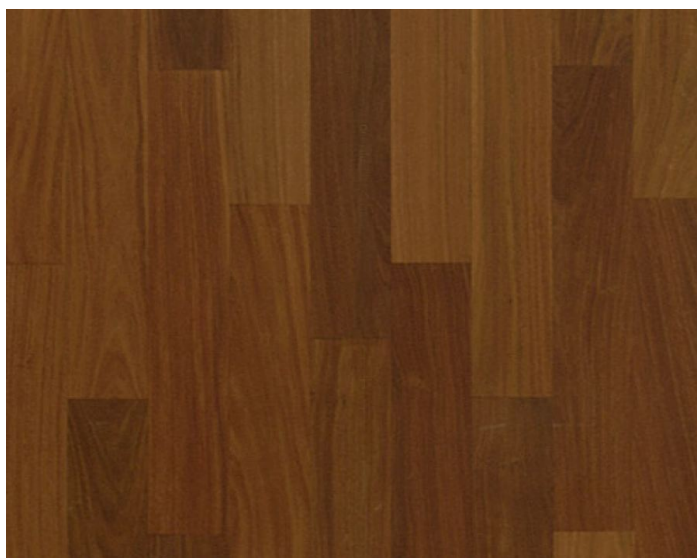

ПАРКЕТ | СТЕНОВЫЕ ПАНЕЛИ | ДВЕРИ

Инженерный паркет Garbelotto Listo Floor Super Кабреува

Производитель: GARBELOTTO

Код товара: Инженерный паркет Garbelotto Listo Floor Super Кабреува

Артикул: GB-187

Страна производства: Италия

Коллекция: Listo Floor Super

Размеры: 400-1300x85-90x14 мм

Порода дерева: Кабреува

Фаска: Без фаски

Тип покрытия: Лак или масло (по выбору заказчика)

Соединение: Шип/паз

Тип поверхности: Матовая или глянцевая (по выбору заказчика)