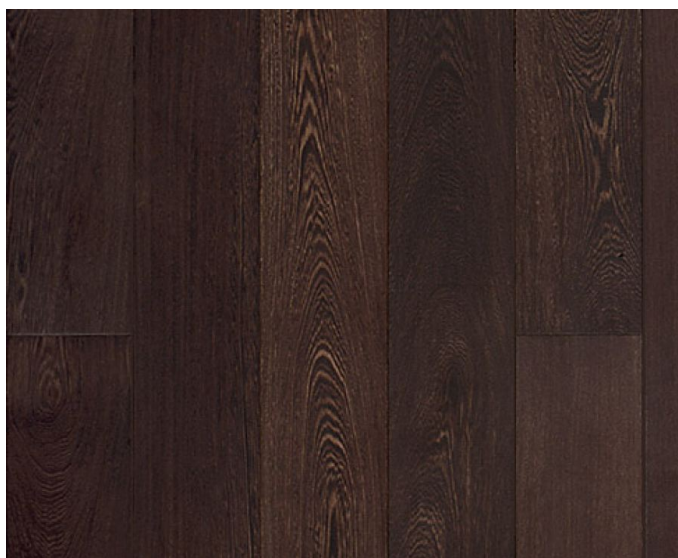

ПАРКЕТ | СТЕНОВЫЕ ПАНЕЛИ | ДВЕРИ

Инженерный паркет Garbelotto Listo Floor Super Венге

Производитель: GARBELOTTO

Код товара: Инженерный паркет Garbelotto Listo Floor Super Венге

Артикул: GB-188

Страна производства: Италия

Коллекция: Listo Floor Super

Размеры: 400-1300x85-90x14 мм

Порода дерева: Венге

Фаска: Без фаски

Тип покрытия: Лак или масло (по выбору заказчика)

Соединение: Шип/паз

Тип поверхности: Матовая или глянцевая (по выбору заказчика)