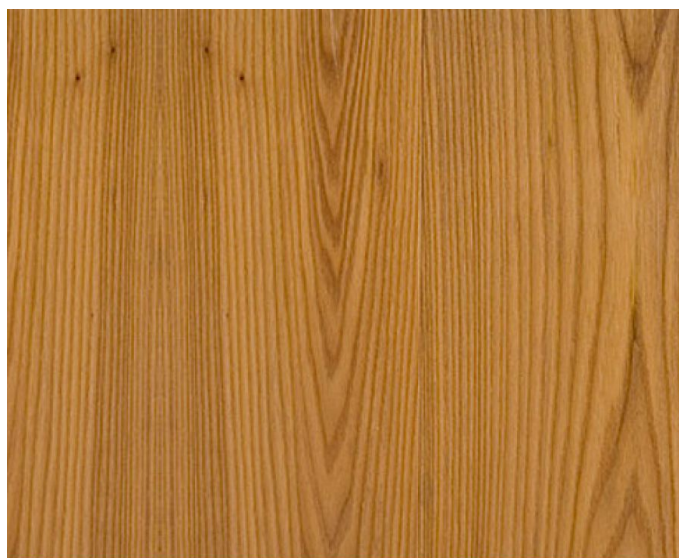

ПАРКЕТ | СТЕНОВЫЕ ПАНЕЛИ | ДВЕРИ

Инженерный паркет Garbelotto Listo Floor Super Вяз

Производитель: GARBELOTTO

Код товара: Инженерный паркет Garbelotto Listo Floor Super Вяз

Артикул: GB-190

Страна производства: Италия

Коллекция: Listo Floor Super

Размеры: 400-1300x85-90x14 мм

Порода дерева: Вяз

Фаска: Без фаски

Тип покрытия: Лак или масло (по выбору заказчика)

Соединение: Шип/паз

Тип поверхности: Матовая или глянцевая (по выбору заказчика)

Твёрдость породы: 3,5 по Бринеллю

КЛИЕНТСКИЙ ЦЕНТР

+7 (800) 100 83 54

Пишите нам

+7 (495) 972 83 54

#designstudioparquet