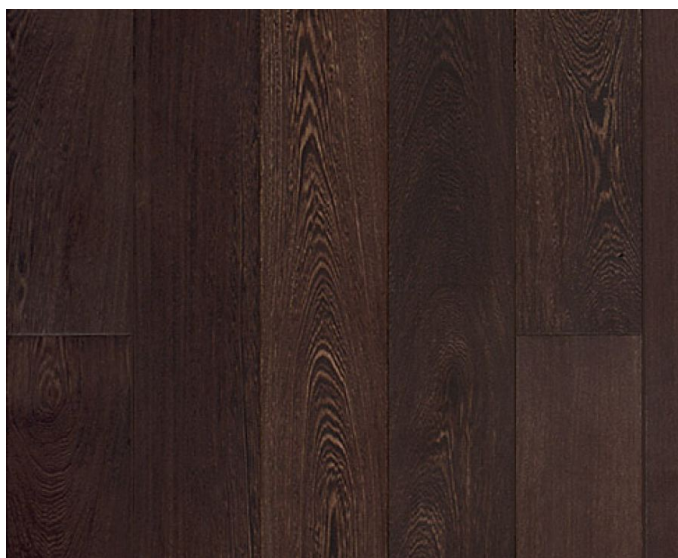

ПАРКЕТ | СТЕНОВЫЕ ПАНЕЛИ | ДВЕРИ

Инженерный паркет Garbelotto Listo Floor Maxi Венге

Производитель: GARBELOTTO

Код товара: Инженерный паркет Garbelotto Listo Floor Maxi Венге

Артикул: GB-192

Страна производства: Италия

Коллекция: Listo Floor Maxi

Размеры: 400-1300x85-90x10 мм

Порода дерева: Венге

Фаска: Без фаски

Тип покрытия: Лак или масло (по выбору заказчика)

Соединение: Шип/паз

Тип поверхности: Матовая или глянцевая (по выбору заказчика)