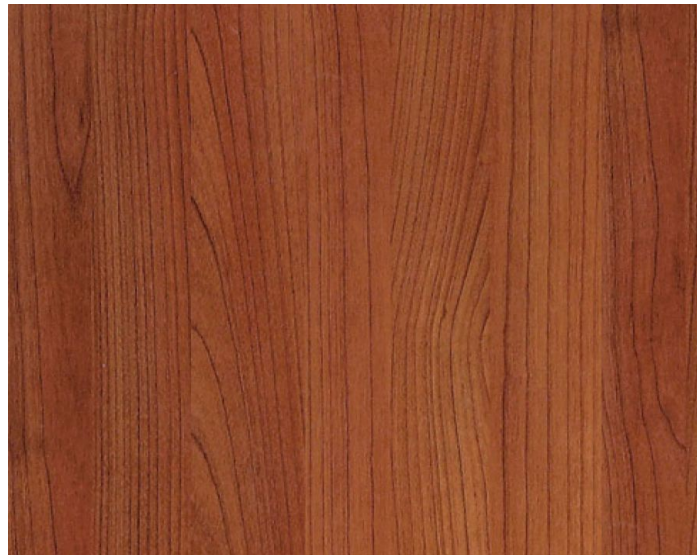

ПАРКЕТ | СТЕНОВЫЕ ПАНЕЛИ | ДВЕРИ

Инженерный паркет Garbelotto Listo Floor Maxi Вишня

Производитель: GARBELOTTO

Код товара: Инженерный паркет Garbelotto Listo Floor Maxi Вишня

Артикул: GB-193

Страна производства: Италия

Коллекция: Listo Floor Maxi

Размеры: 400-1300x85-90x10 мм

Порода дерева: Вишня

Фаска: Без фаски

Тип покрытия: Лак или масло (по выбору заказчика)

Соединение: Шип/паз

Тип поверхности: Матовая или глянцевая (по выбору заказчика)