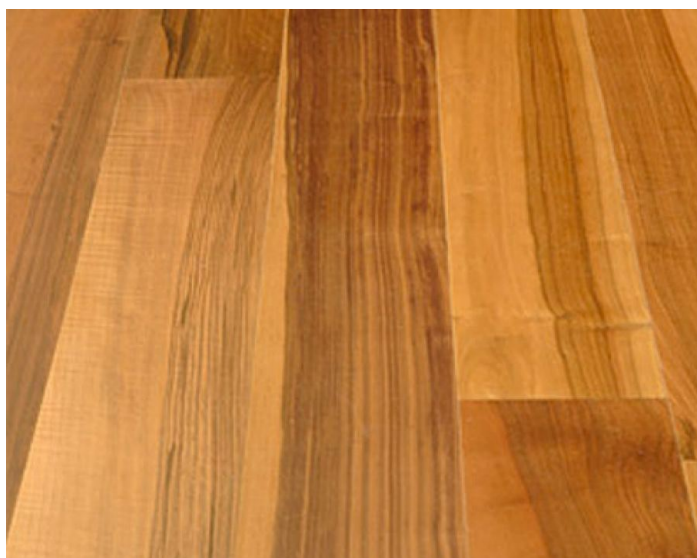

ПАРКЕТ | СТЕНОВЫЕ ПАНЕЛИ | ДВЕРИ

Инженерный паркет Garbelotto Listo Floor Maxi Грецкий орех

Производитель: GARBELOTTO

Код товара: Инженерный паркет Garbelotto Listo Floor Maxi Грецкий орех

Артикул: GB-195

Страна производства: Италия

Коллекция: Listo Floor Maxi

Размеры: 400-1300x85-90x10 мм

Порода дерева: Грецкий орех

Фаска: Без фаски

Тип покрытия: Лак или масло (по выбору заказчика)

Соединение: Шип/паз

Тип поверхности: Матовая или глянцевая (по выбору заказчика)