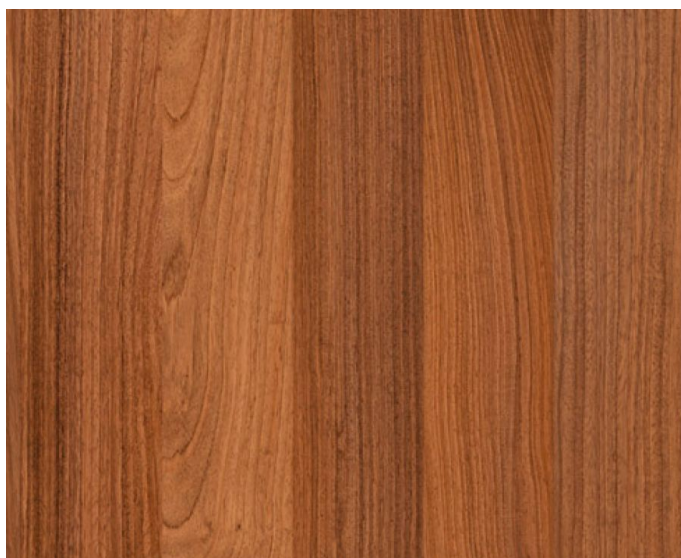

ПАРКЕТ | СТЕНОВЫЕ ПАНЕЛИ | ДВЕРИ

Инженерный паркет Garbelotto Listo Floor Maxi Дуссия Азия/Мербау

Производитель: GARBELOTTO

Код товара: Инженерный паркет Garbelotto Listo Floor Maxi Дуссия Азия/Мербау

Артикул: GB-197

Страна производства: Италия

Коллекция: Listo Floor Maxi

Размеры: 400-1300x85-90x10 мм

Порода дерева: Дуссия, мербау

Фаска: Без фаски

Тип покрытия: Лак или масло (по выбору заказчика)

Соединение: Шип/паз

Тип поверхности: Матовая или глянцевая (по выбору заказчика)