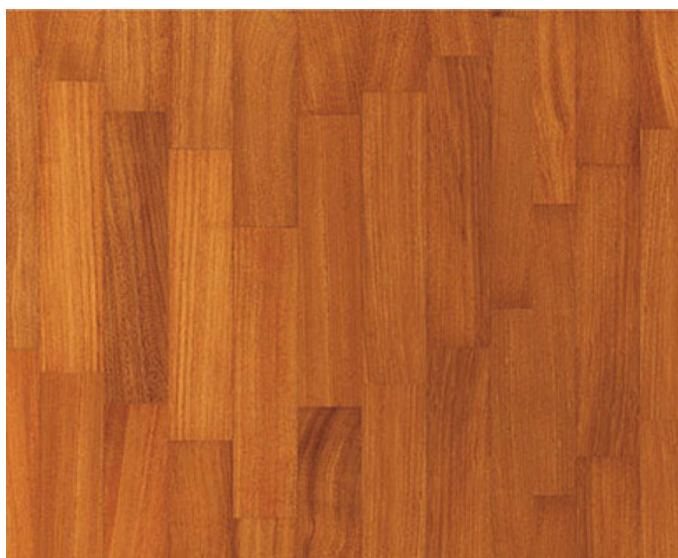

ПАРКЕТ | СТЕНОВЫЕ ПАНЕЛИ | ДВЕРИ

Инженерный паркет Garbelotto Listo Floor Maxi Дуссия Африка

Производитель: GARBELOTTO

Код товара: Инженерный паркет Garbelotto Listo Floor Maxi Дуссия Африка

Артикул: GB-198

Страна производства: Италия

Коллекция: Listo Floor Maxi

Размеры: 400-1300x85-90x10 мм

Порода дерева: Дуссия

Фаска: Без фаски

Тип покрытия: Лак или масло (по выбору заказчика)

Соединение: Шип/паз

Тип поверхности: Матовая или глянцевая (по выбору заказчика)

Твёрдость породы: 4,0 по Бринеллю

КЛИЕНТСКИЙ ЦЕНТР

+7 (800) 100 83 54

Пишите нам

+7 (495) 972 83 54

#designstudioparquet