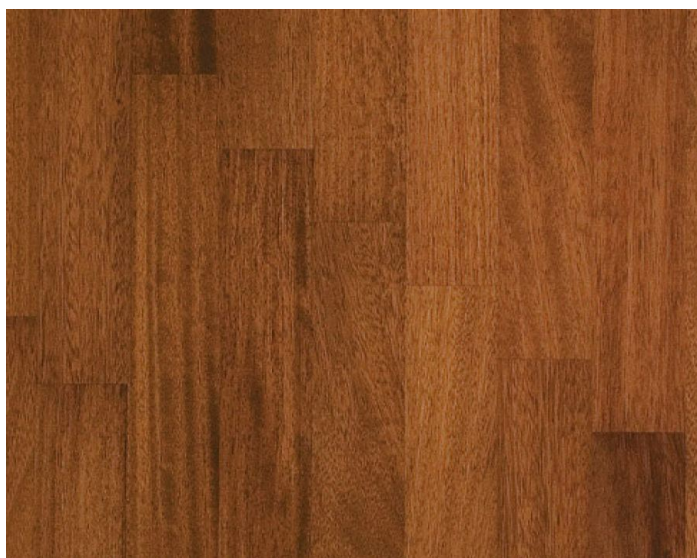

ПАРКЕТ | СТЕНОВЫЕ ПАНЕЛИ | ДВЕРИ

Инженерный паркет Garbelotto Listo Floor Maxi Ироко

Производитель: GARBELOTTO

Код товара: Инженерный паркет Garbelotto Listo Floor Maxi Ироко

Артикул: GB-199

Страна производства: Италия

Коллекция: Listo Floor Maxi

Размеры: 400-1300x85-90x10 мм

Порода дерева: Ироко

Фаска: Без фаски

Тип покрытия: Лак или масло (по выбору заказчика)

Соединение: Шип/паз

Тип поверхности: Матовая или глянцевая (по выбору заказчика)