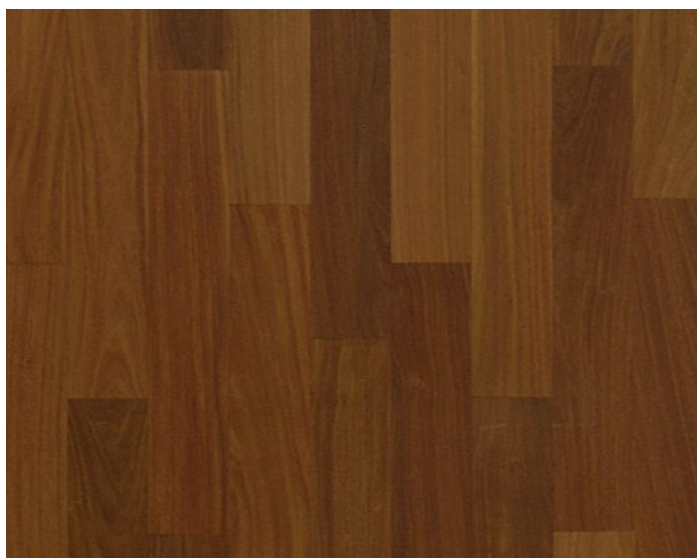

ПАРКЕТ | СТЕНОВЫЕ ПАНЕЛИ | ДВЕРИ

Инженерный паркет Garbelotto Listo Floor Maxi Кабреува

Производитель: GARBELOTTO

Код товара: Инженерный паркет Garbelotto Listo Floor Maxi Кабреува

Артикул: GB-200

Страна производства: Италия

Коллекция: Listo Floor Maxi

Размеры: 400-1300x85-90x10 мм

Порода дерева: Кабреува

Фаска: Без фаски

Тип покрытия: Лак или масло (по выбору заказчика)

Соединение: Шип/паз

Тип поверхности: Матовая или глянцевая (по выбору заказчика)