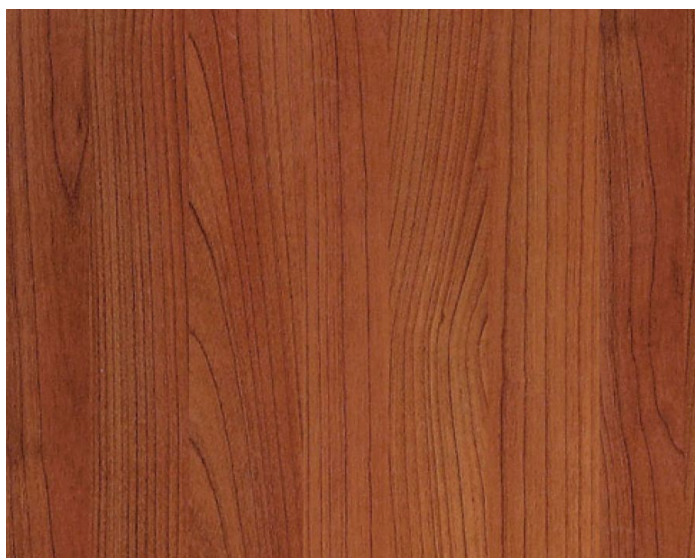

## Инженерный паркет Garbelotto Listo Floor Classic Вишня

**Производитель:** GARBELOTTO

**Код товара:** Инженерный паркет Garbelotto Listo Floor Classic Вишня

**Артикул:** GB-205

**Страна производства:** Италия

**Коллекция:** Listo Floor Classic

**Размеры:** 350-800x65-70x10 мм

**Порода дерева:** Вишня

**Фаска:** Без фаски

**Тип покрытия:** Лак или масло (по выбору заказчика)

**Соединение:** Шип/паз

**Тип поверхности:** Матовая или глянцевая (по выбору заказчика)