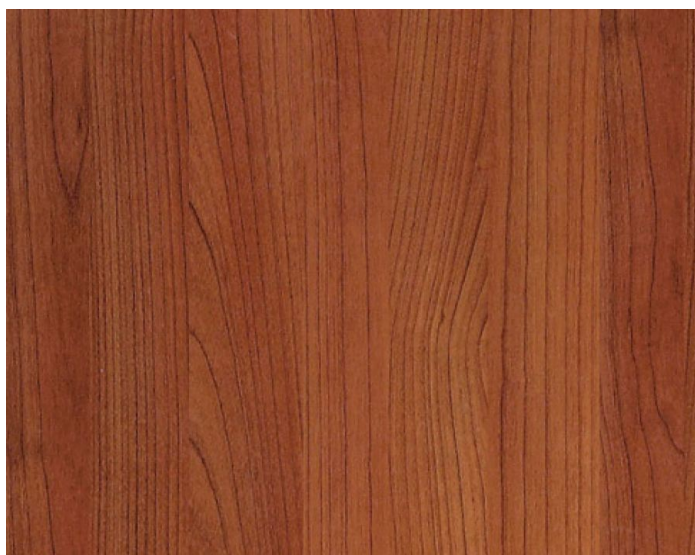

ПАРКЕТ | СТЕНОВЫЕ ПАНЕЛИ | ДВЕРИ

Инженерный паркет Garbelotto Listo Floor Classic Вишня

Производитель: GARBELOTTO

Код товара: Инженерный паркет Garbelotto Listo Floor Classic Вишня

Артикул: GB-205

Страна производства: Италия

Коллекция: Listo Floor Classic

Размеры: 350-800x65-70x10 мм

Порода дерева: Вишня

Фаска: Без фаски

Тип покрытия: Лак или масло (по выбору заказчика)

Соединение: Шип/паз

Тип поверхности: Матовая или глянцевая (по выбору заказчика)