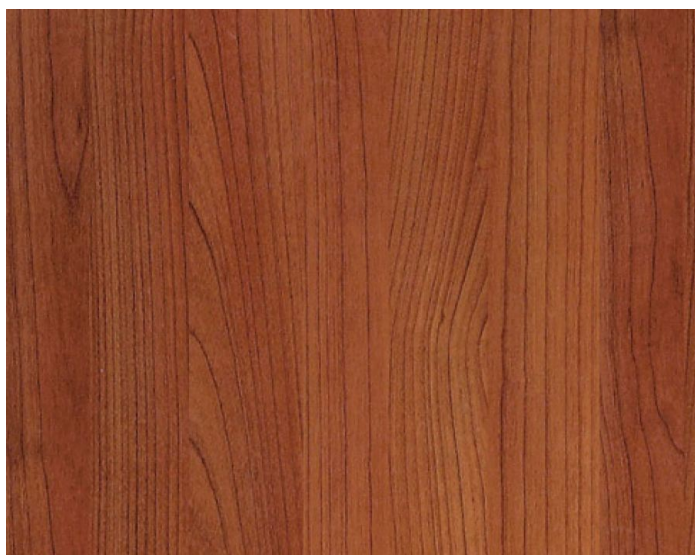

## Инженерный паркет Garbelotto Listo Floor Classic Вишня

**Производитель:** GARBELOTTO

**Код товара:** Инженерный паркет Garbelotto Listo Floor Classic Вишня

**Артикул:** GB-205

**Страна производства:** Италия

**Коллекция:** Listo Floor Classic

**Размеры:** 350-800x65-70x10 мм

**Порода дерева:** Вишня

**Фаска:** Без фаски

**Тип покрытия:** Лак или масло (по выбору заказчика)

**Соединение:** Шип/паз

**Тип поверхности:** Матовая или глянцевая (по выбору заказчика)