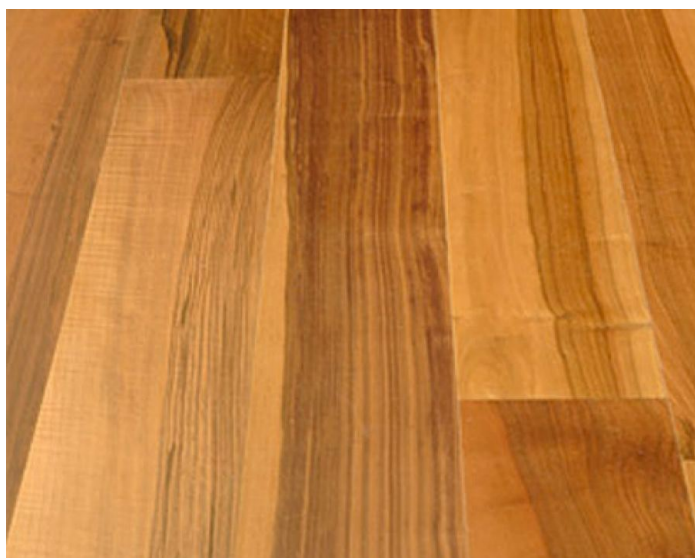

ПАРКЕТ | СТЕНОВЫЕ ПАНЕЛИ | ДВЕРИ

Инженерный паркет Garbelotto Listo Floor Classic Грецкий орех

Производитель: GARBELOTTO

Код товара: Инженерный паркет Garbelotto Listo Floor Classic Грецкий орех

Артикул: GB-207

Страна производства: Италия

Коллекция: Listo Floor Classic

Размеры: 350-800x65-70x10 мм

Порода дерева: Грецкий орех

Фаска: Без фаски

Тип покрытия: Лак или масло (по выбору заказчика)

Соединение: Шип/паз

Тип поверхности: Матовая или глянцевая (по выбору заказчика)