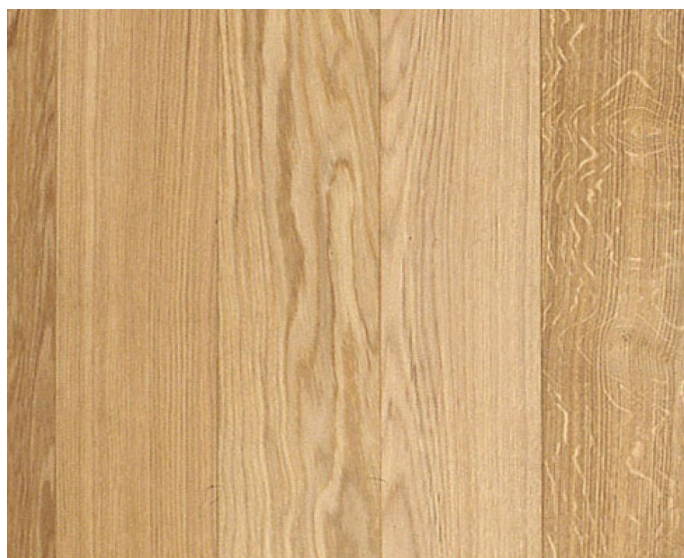

## Инженерный паркет Garbelotto Listo Floor Classic Дуб

**Производитель:** GARBELOTTO

**Код товара:** Инженерный паркет Garbelotto Listo Floor Classic Дуб

**Артикул:** GB-208

**Страна производства:** Италия

**Коллекция:** Listo Floor Classic

**Размеры:** 350-800x65-70x10 мм

**Порода дерева:** Дуб

**Фаска:** Без фаски

**Тип покрытия:** Лак или масло (по выбору заказчика)

**Соединение:** Шип/паз

**Тип поверхности:** Матовая или глянцевая (по выбору заказчика)