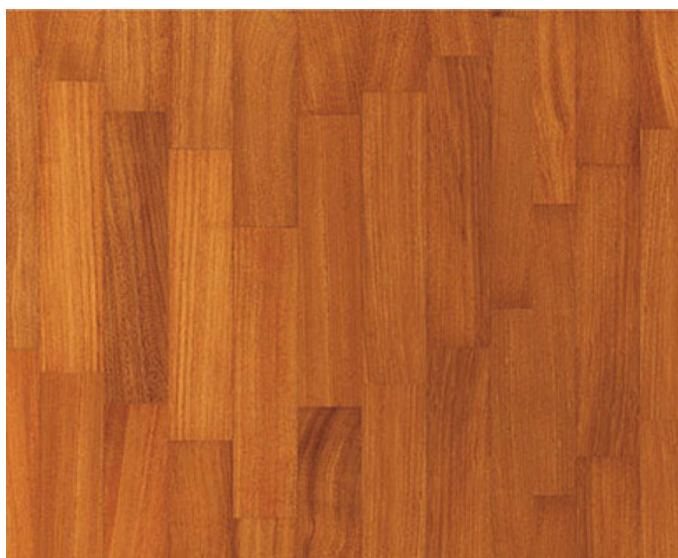

ПАРКЕТ | СТЕНОВЫЕ ПАНЕЛИ | ДВЕРИ

Инженерный паркет Garbelotto Listo Floor Classic Дуссия Африка

Производитель: GARBELOTTO

Код товара: Инженерный паркет Garbelotto Listo Floor Classic Дуссия

Африка

Артикул: GB-209

Страна производства: Италия

Коллекция: Listo Floor Classic

Размеры: 350-800x65-70x10 мм

Порода дерева: Дуссия

Фаска: Без фаски

Тип покрытия: Лак или масло (по выбору заказчика)

Соединение: Шип/паз

Тип поверхности: Матовая или глянцевая (по выбору заказчика)