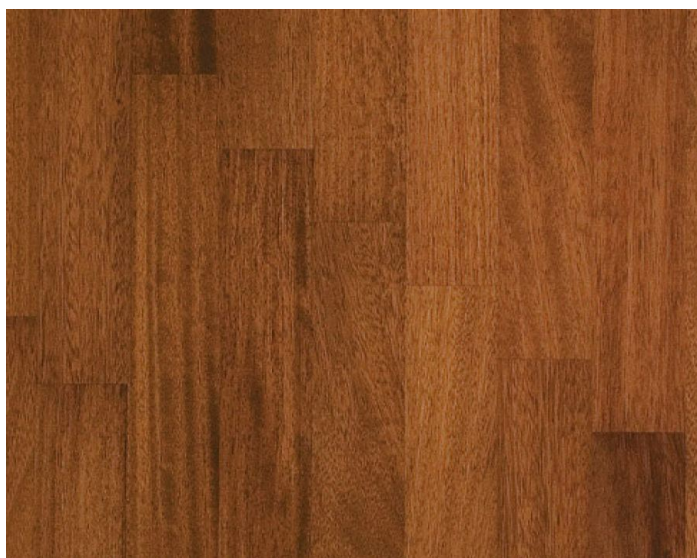

ПАРКЕТ | СТЕНОВЫЕ ПАНЕЛИ | ДВЕРИ

Инженерный паркет Garbelotto Listo Floor Classic Ироко

Производитель: GARBELOTTO

Код товара: Инженерный паркет Garbelotto Listo Floor Classic Ироко

Артикул: GB-210

Страна производства: Италия

Коллекция: Listo Floor Classic

Размеры: 350-800x65-70x10 мм

Порода дерева: Ироко

Фаска: Без фаски

Тип покрытия: Лак или масло (по выбору заказчика)

Соединение: Шип/паз

Тип поверхности: Матовая или глянцевая (по выбору заказчика)