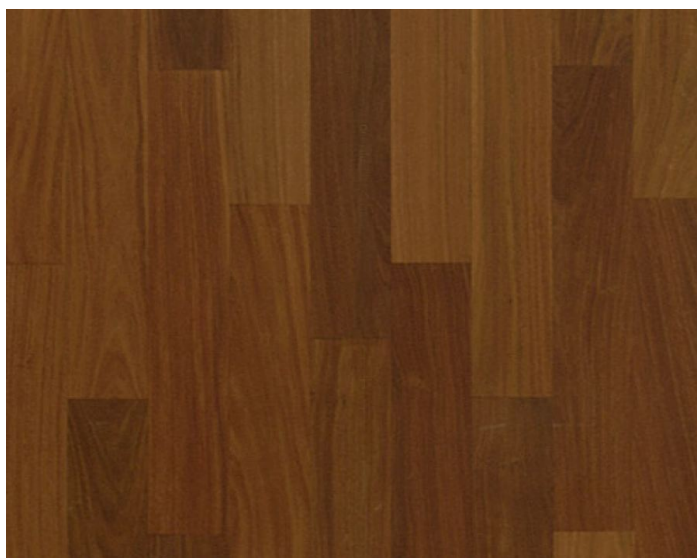

ПАРКЕТ | СТЕНОВЫЕ ПАНЕЛИ | ДВЕРИ

Инженерный паркет Garbelotto Listo Floor Classic Кабреува

Производитель: GARBELOTTO

Код товара: Инженерный паркет Garbelotto Listo Floor Classic Кабреува

Артикул: GB-211

Страна производства: Италия

Коллекция: Listo Floor Classic

Размеры: 350-800x65-70x10 мм

Порода дерева: Кабреува

Фаска: Без фаски

Тип покрытия: Лак или масло (по выбору заказчика)

Соединение: Шип/паз

Тип поверхности: Матовая или глянцевая (по выбору заказчика)