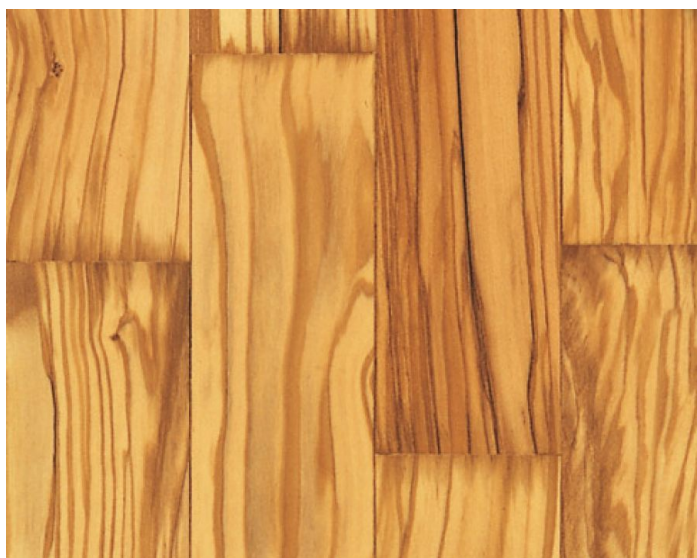

## Инженерный паркет Garbelotto Listo Floor Classic Оливковое дерево

**Производитель:** GARBELOTTO

**Код товара:** Garbelotto Listo Floor Classic Оливковое дерево

**Артикул:** GB-214

**Страна производства:** Италия

**Коллекция:** Listo Floor Classic

**Размеры:** 350-800x65-70x10 мм

**Порода дерева:** Оливковое дерево

**Фаска:** Без фаски

**Тип покрытия:** Лак или масло (по выбору заказчика)

**Соединение:** Шип/паз

**Тип поверхности:** Матовая или глянцевая (по выбору заказчика)