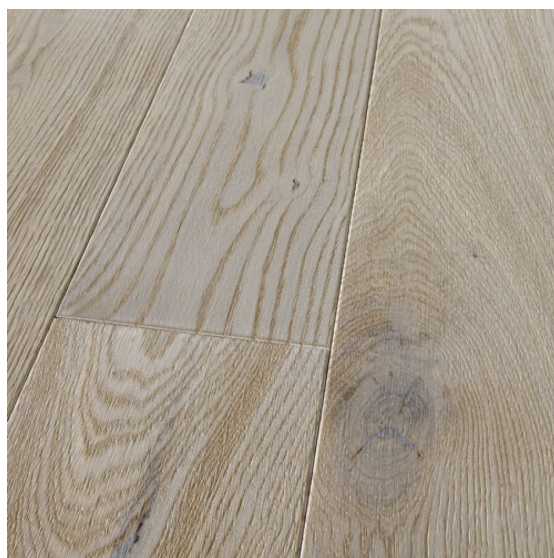

ПАРКЕТ | СТЕНОВЫЕ ПАНЕЛИ | ДВЕРИ

Массив паркета Garbelotto I Masselli Дуб Ca'D'Oro белый состаренный

Производитель: GARBELOTTO

Код товара: Garbelotto I Masselli Дуб Ca'D'Oro белый состаренный

Артикул: GB-216

Страна производства: Италия

Коллекция: I Masselli

Размеры: 600-2000x140x15 мм

Порода дерева: Дуб

Фаска: С 4-х сторон

Тип покрытия: Масло

Соединение: Клеевое

Тип поверхности: Матовая