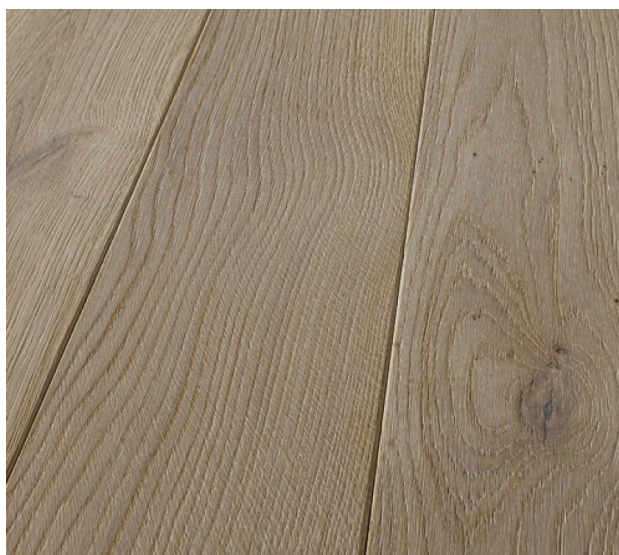

ПАРКЕТ | СТЕНОВЫЕ ПАНЕЛИ | ДВЕРИ

Массив паркета Garbelotto I Masselli Дуб Ducale белый

Производитель: GARBELOTTO
Код товара: Массив паркета Garbelotto I Masselli Дуб Ducale белый
Артикул: GB-218
Страна производства: Италия
Коллекция: I Masselli
Размеры: 600-2000x140x15 мм
Порода дерева: Дуб
Фаска: С 4-х сторон
Тип покрытия: Масло
Соединение: Клеевое
Тип поверхности: Матовая
Твёрдость породы: 3,7 по Бринеллю