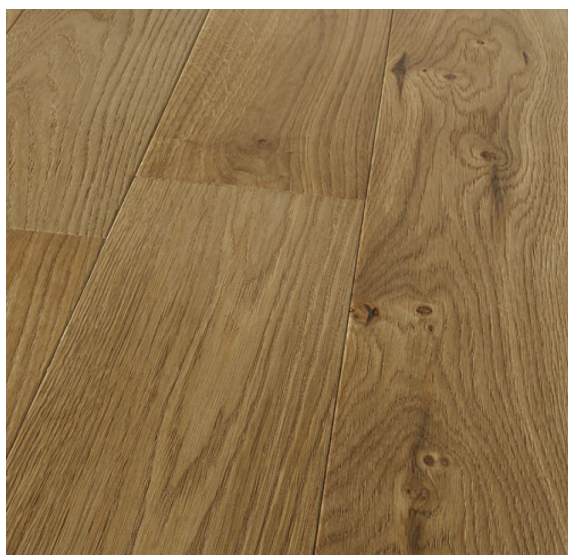

ПАРКЕТ | СТЕНОВЫЕ ПАНЕЛИ | ДВЕРИ

Массив паркета Garbelotto I Masselli Дуб Murano белый пигмент

Производитель: GARBELOTTO

Код товара: Массив паркета Garbelotto I Masselli Дуб Murano белый пигмент

Артикул: GB-222

Страна производства: Италия

Коллекция: I Masselli

Размеры: 600-2000x140x15 мм

Порода дерева: Дуб

Фаска: С 4-х сторон

Тип покрытия: Масло

Соединение: Клеевое

Тип поверхности: Матовая