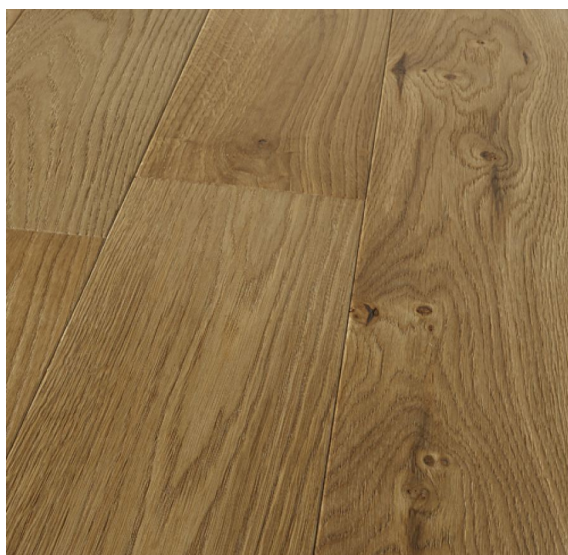

ПАРКЕТ | СТЕНОВЫЕ ПАНЕЛИ | ДВЕРИ

Массив паркета Garbelotto I Masselli Дуб Murano белый пигмент

Производитель: GARBELOTTO

Код товара: Массив паркета Garbelotto I Masselli Дуб Murano белый пигмент

Артикул: GB-222

Страна производства: Италия

Коллекция: I Masselli

Размеры: 600-2000x140x15 мм

Порода дерева: Дуб

Фаска: С 4-х сторон

Тип покрытия: Масло

Соединение: Клеевое

Тип поверхности: Матовая

Твёрдость породы: 3,7 по Бринеллю

КЛИЕНТСКИЙ ЦЕНТР

+7 (800) 100 83 54

Пишите нам

+7 (495) 972 83 54

#designstudioparquet