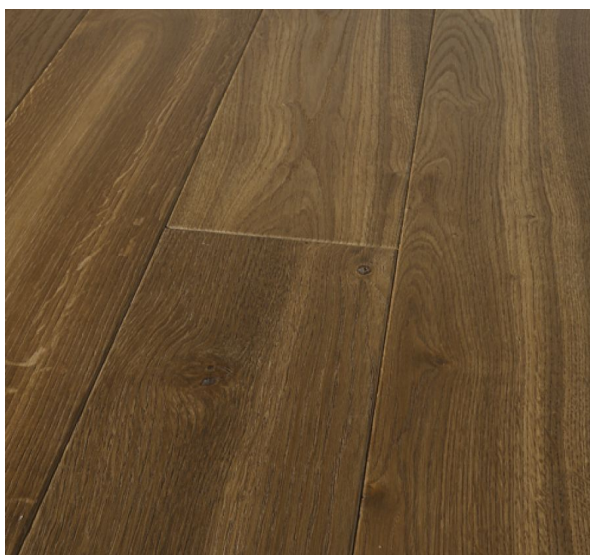

ПАРКЕТ | СТЕНОВЫЕ ПАНЕЛИ | ДВЕРИ

Массив паркета Garbelotto I Masselli Дуб Arsenale дымчатый

Производитель: GARBELOTTO

Код товара: Массив паркета Garbelotto I Masselli Дуб Arsenale дымчатый

Артикул: GB-225

Страна производства: Италия

Коллекция: I Masselli

Размеры: 600-2000x140x15 мм

Порода дерева: Дуб

Фаска: С 4-х сторон

Тип покрытия: Масло

Соединение: Клеевое

Тип поверхности: Матовая

Твёрдость породы: 3,7 по Бринеллю

КЛИЕНТСКИЙ ЦЕНТР

+7 (800) 100 83 54

Пишите нам

+7 (495) 972 83 54

#designstudioparquet