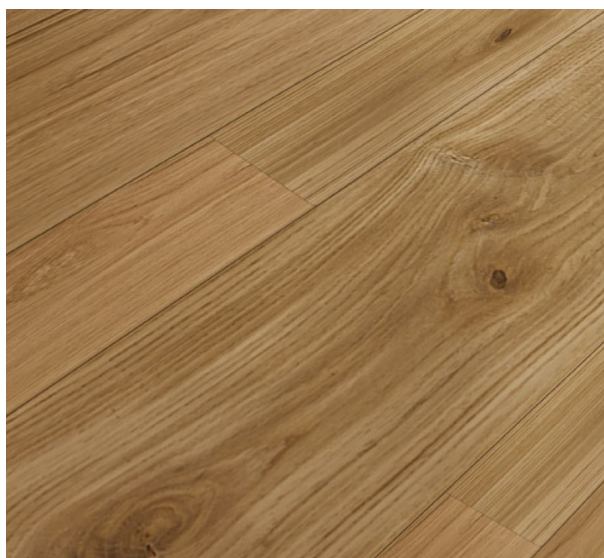

ПАРКЕТ | СТЕНОВЫЕ ПАНЕЛИ | ДВЕРИ

Массив паркета Garbelotto Master Floor Collection Дуб Mantegna

Производитель: GARBELOTTO

Код товара: Массив паркета Garbelotto Master Floor Collection Дуб Mantegna

Артикул: GB-230

Страна производства: Италия

Коллекция: Master Floor Collection

Размеры: 700-2900x90-200x14 мм

Порода дерева: Дуб

Фаска: С 4-х сторон

Тип покрытия: Лак или масло (по выбору заказчика)

Соединение: Клеевое

Тип поверхности: Строганая, с эффектом натертого воском