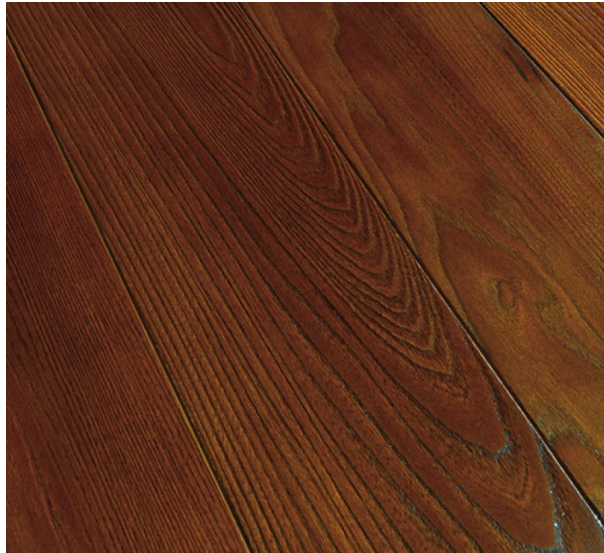

ПАРКЕТ | СТЕНОВЫЕ ПАНЕЛИ | ДВЕРИ

Массив паркета Garbelotto Master Floor Collection Вяз Canaletto Античный

Производитель: GARBELOTTO

Код товара: Garbelotto Master Floor Collection Вяз Canaletto Античный

Артикул: GB-232

Страна производства: Италия

Коллекция: Master Floor Collection

Размеры: 700-2900x90-200x14 мм

Порода дерева: Вяз

Фаска: С 4-х сторон

Тип покрытия: Воск

Соединение: Клеевое

Тип поверхности: Матовая, брашированная