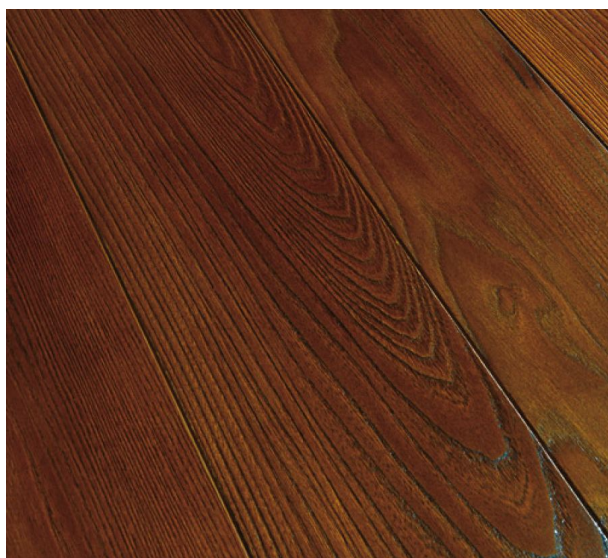

## Массив паркета Garbelotto Master Floor Collection Вяз Canaletto Античный

**Производитель:** GARBELOTTO

**Код товара:** Garbelotto Master Floor Collection Вяз Canaletto Античный

**Артикул:** GB-232

**Страна производства:** Италия

**Коллекция:** Master Floor Collection

**Размеры:** 700-2900x90-200x14 мм

**Порода дерева:** Вяз

**Фаска:** С 4-х сторон

**Тип покрытия:** Воск

**Соединение:** Клеевое

**Тип поверхности:** Матовая, брашированная