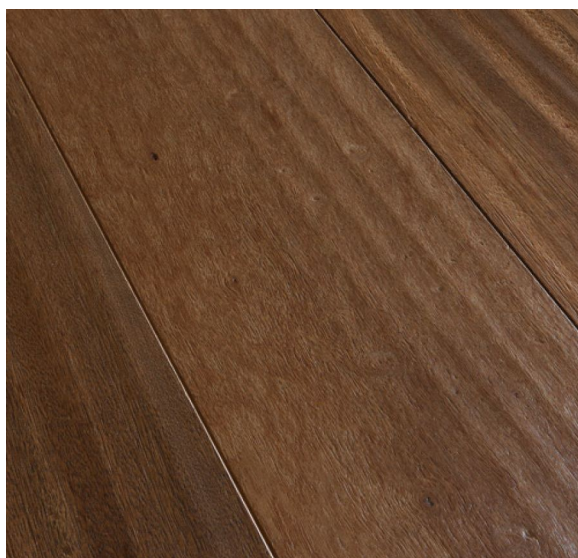

ПАРКЕТ | СТЕНОВЫЕ ПАНЕЛИ | ДВЕРИ

Массив паркета Garbelotto Master Floor Collection Дуссия Тьероло Античная

Производитель: GARBELOTTO

Код товара: Garbelotto Master Floor Collection Дуссия Тьероло Античная

Артикул: GB-234

Страна производства: Италия

Коллекция: Master Floor Collection

Размеры: 700-2900x90-200x14 мм

Порода дерева: Дуссия

Фаска: С 4-х сторон

Тип покрытия: Лак или масло (по выбору заказчика)

Соединение: Клеевое