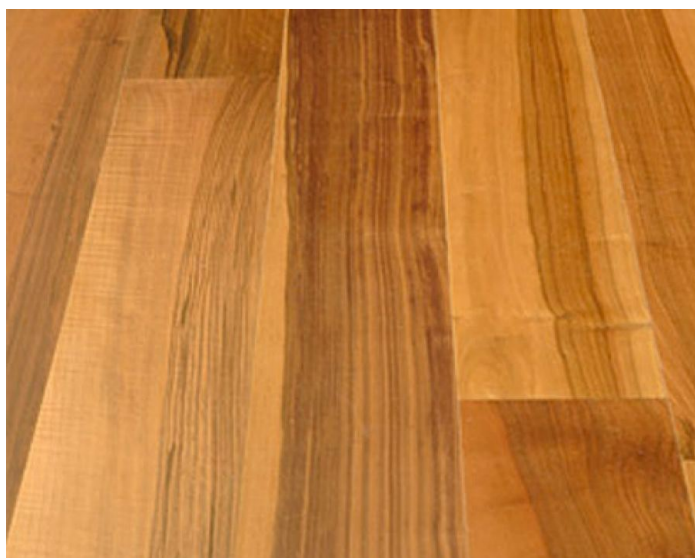

ПАРКЕТ | СТЕНОВЫЕ ПАНЕЛИ | ДВЕРИ

Массив паркета Garbelotto Master Floor Big old Грецкий орех

Производитель: GARBELOTTO

Код товара: Массив паркета Garbelotto Master Floor Big old Грецкий орех

Артикул: GB-241

Страна производства: Италия

Коллекция: Master Floor Big old

Размеры: 800-2500x170-200x14 мм

Порода дерева: Грецкий орех

Фаска: Без фаски

Тип покрытия: Лак или масло (по выбору заказчика)

Соединение: Клеевое