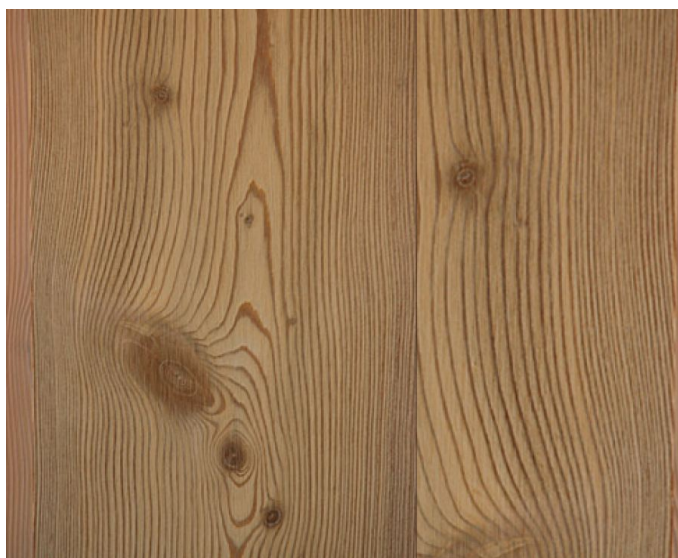

## Массив паркета Garbelotto Master Floor Big old Лиственница

**Производитель:** GARBELOTTO

**Код товара:** Массив паркета Garbelotto Master Floor Big old Лиственница

**Артикул:** GB-243

**Страна производства:** Италия

**Коллекция:** Master Floor Big old

**Размеры:** 800-2500x170-200x14 мм

**Порода дерева:** Лиственница

**Фаска:** Без фаски

**Тип покрытия:** Лак или масло (по выбору заказчика)

**Соединение:** Клеевое

**Тип поверхности:** Матовая или глянцевая (по выбору заказчика)