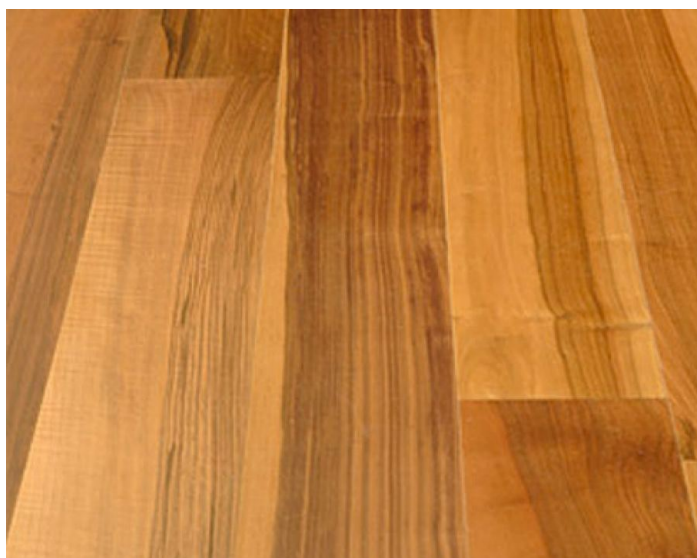

## Массив паркета Garbelotto Master Floor Prestige Грецкий орех

**Производитель:** GARBELOTTO

**Код товара:** Массив паркета Garbelotto Master Floor Prestige Грецкий орех

**Артикул:** GB-246

**Страна производства:** Италия

**Коллекция:** Master Floor Prestige

**Размеры:** 600-2500x110-200x16 мм

**Порода дерева:** Грецкий орех

**Фаска:** Без фаски

**Тип покрытия:** Лак или масло (по выбору заказчика)

**Соединение:** Клеевое

**Тип поверхности:** Матовая или глянцевая (по выбору заказчика)