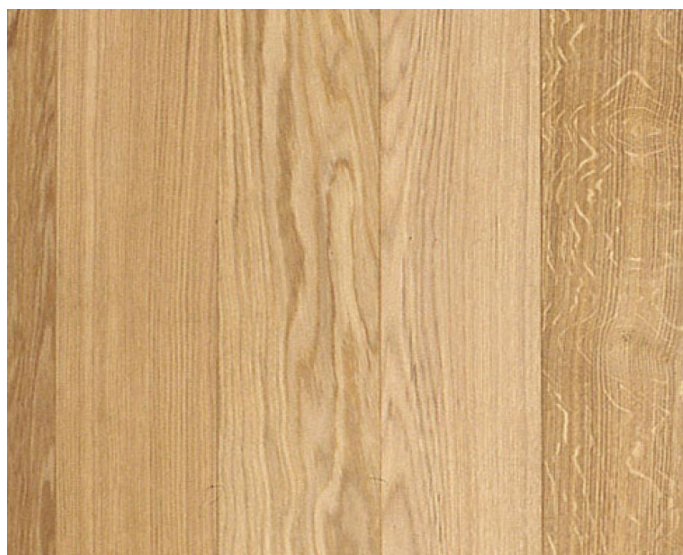

## Массив паркета Garbelotto Master Floor Prestige Дуб

**Производитель:** GARBELOTTO

**Код товара:** Массив паркета Garbelotto Master Floor Prestige Дуб

**Артикул:** GB-247

**Страна производства:** Италия

**Коллекция:** Master Floor Prestige

**Размеры:** 600-2500x110-200x16 мм

**Порода дерева:** Дуб

**Фаска:** Без фаски

**Тип покрытия:** Лак или масло (по выбору заказчика)

**Соединение:** Клеевое

**Тип поверхности:** Матовая или глянцевая (по выбору заказчика)