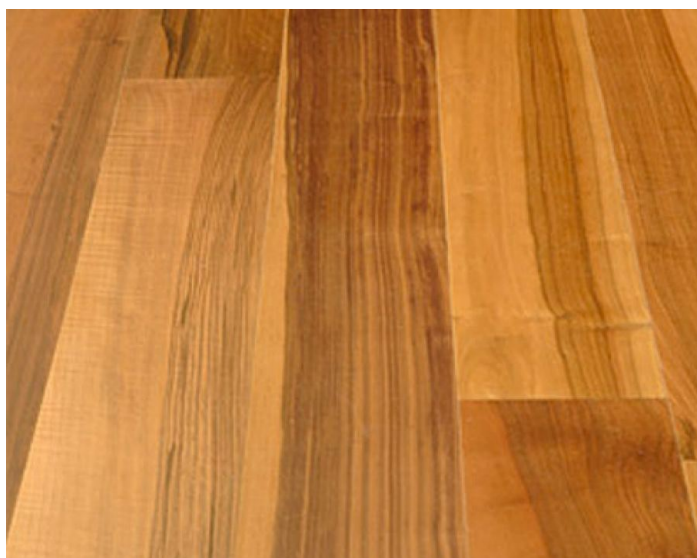

ПАРКЕТ | СТЕНОВЫЕ ПАНЕЛИ | ДВЕРИ

Массив паркета Garbelotto Master Floor Classic Грецкий орех

Производитель: GARBELOTTO

Код товара: Массив паркета Garbelotto Master Floor Classic Грецкий орех

Артикул: GB-252

Страна производства: Италия

Коллекция: Master Floor Classic

Размеры: 800-2500x130-150x14 мм

Порода дерева: Грецкий орех

Фаска: Без фаски

Тип покрытия: Лак или масло (по выбору заказчика)

Соединение: Клеевое

Тип поверхности: Матовая или глянцевая (по выбору заказчика)

Твёрдость породы: 3,4 по Бринеллю

КЛИЕНТСКИЙ ЦЕНТР

+7 (800) 100 83 54

Пишите нам

+7 (495) 972 83 54

#designstudioparquet