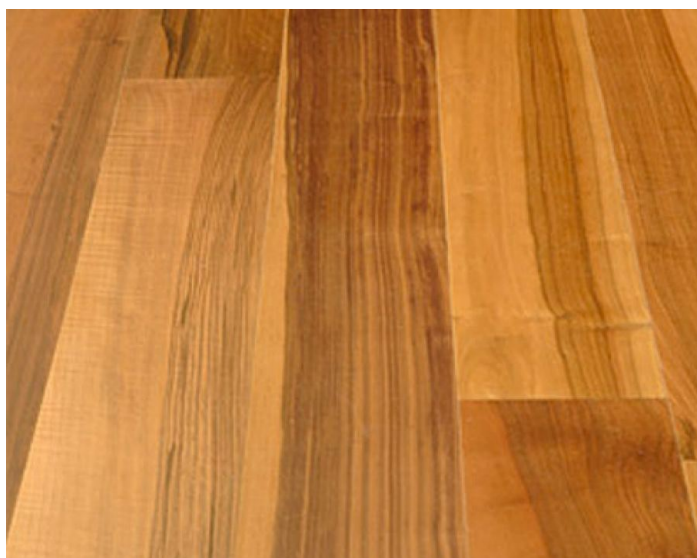

ПАРКЕТ | СТЕНОВЫЕ ПАНЕЛИ | ДВЕРИ

Массив паркета Garbelotto Master Floor Classic Грецкий орех

Производитель: GARBELOTTO

Код товара: Массив паркета Garbelotto Master Floor Classic Грецкий орех

Артикул: GB-252

Страна производства: Италия

Коллекция: Master Floor Classic

Размеры: 800-2500x130-150x14 мм

Порода дерева: Грецкий орех

Фаска: Без фаски

Тип покрытия: Лак или масло (по выбору заказчика)

Соединение: Клеевое