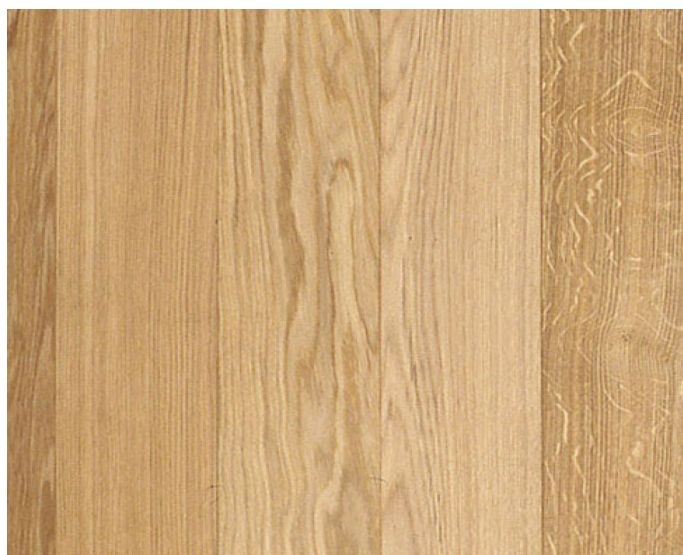

ПАРКЕТ | СТЕНОВЫЕ ПАНЕЛИ | ДВЕРИ

Массив паркета Garbelotto Master Floor Classic Дуб

Производитель: GARBELOTTO

Код товара: Массив паркета Garbelotto Master Floor Classic Дуб

Артикул: GB-253

Страна производства: Италия

Коллекция: Master Floor Classic

Размеры: 800-2500x130-150x14 мм

Порода дерева: Дуб

Фаска: Без фаски

Тип покрытия: Лак или масло (по выбору заказчика)

Соединение: Клеевое

Тип поверхности: Матовая или глянцевая (по выбору заказчика)