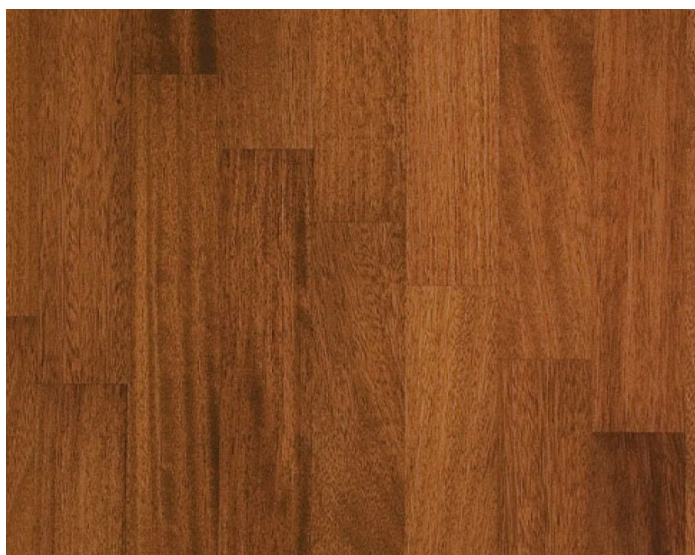

ПАРКЕТ | СТЕНОВЫЕ ПАНЕЛИ | ДВЕРИ

Массив паркета Garbelotto Master Floor Classic Ироко

Производитель: GARBELOTTO

Код товара: Массив паркета Garbelotto Master Floor Classic Ироко

Артикул: GB-255

Страна производства: Италия

Коллекция: Master Floor Classic

Размеры: 800-2500x130-150x14 мм

Порода дерева: Ироко

Фаска: Без фаски

Тип покрытия: Лак или масло (по выбору заказчика)

Соединение: Клеевое

Тип поверхности: Матовая или глянцевая (по выбору заказчика)