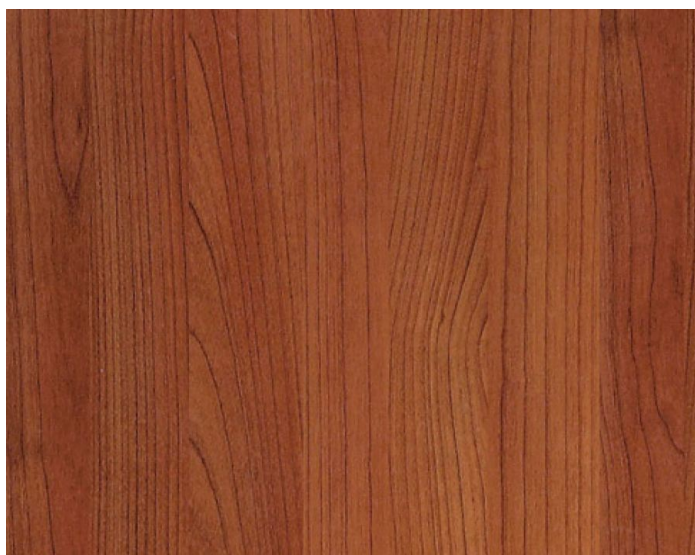

## Массив паркета Garbelotto Master Floor Classic Вишня

**Производитель:** GARBELOTTO  
**Код товара:** Массив паркета Garbelotto Master Floor Classic Вишня  
**Артикул:** GB-260  
**Страна производства:** Италия  
**Коллекция:** Master Floor Classic  
**Размеры:** 800-2500x130-150x14 мм  
**Порода дерева:** Вишня  
**Фаска:** Без фаски  
**Тип покрытия:** Лак или масло (по выбору заказчика)  
**Соединение:** Клеевое  
**Тип поверхности:** Матовая или глянцевая (по выбору заказчика)  
**Твёрдость породы:** 2,9 по Бринеллю